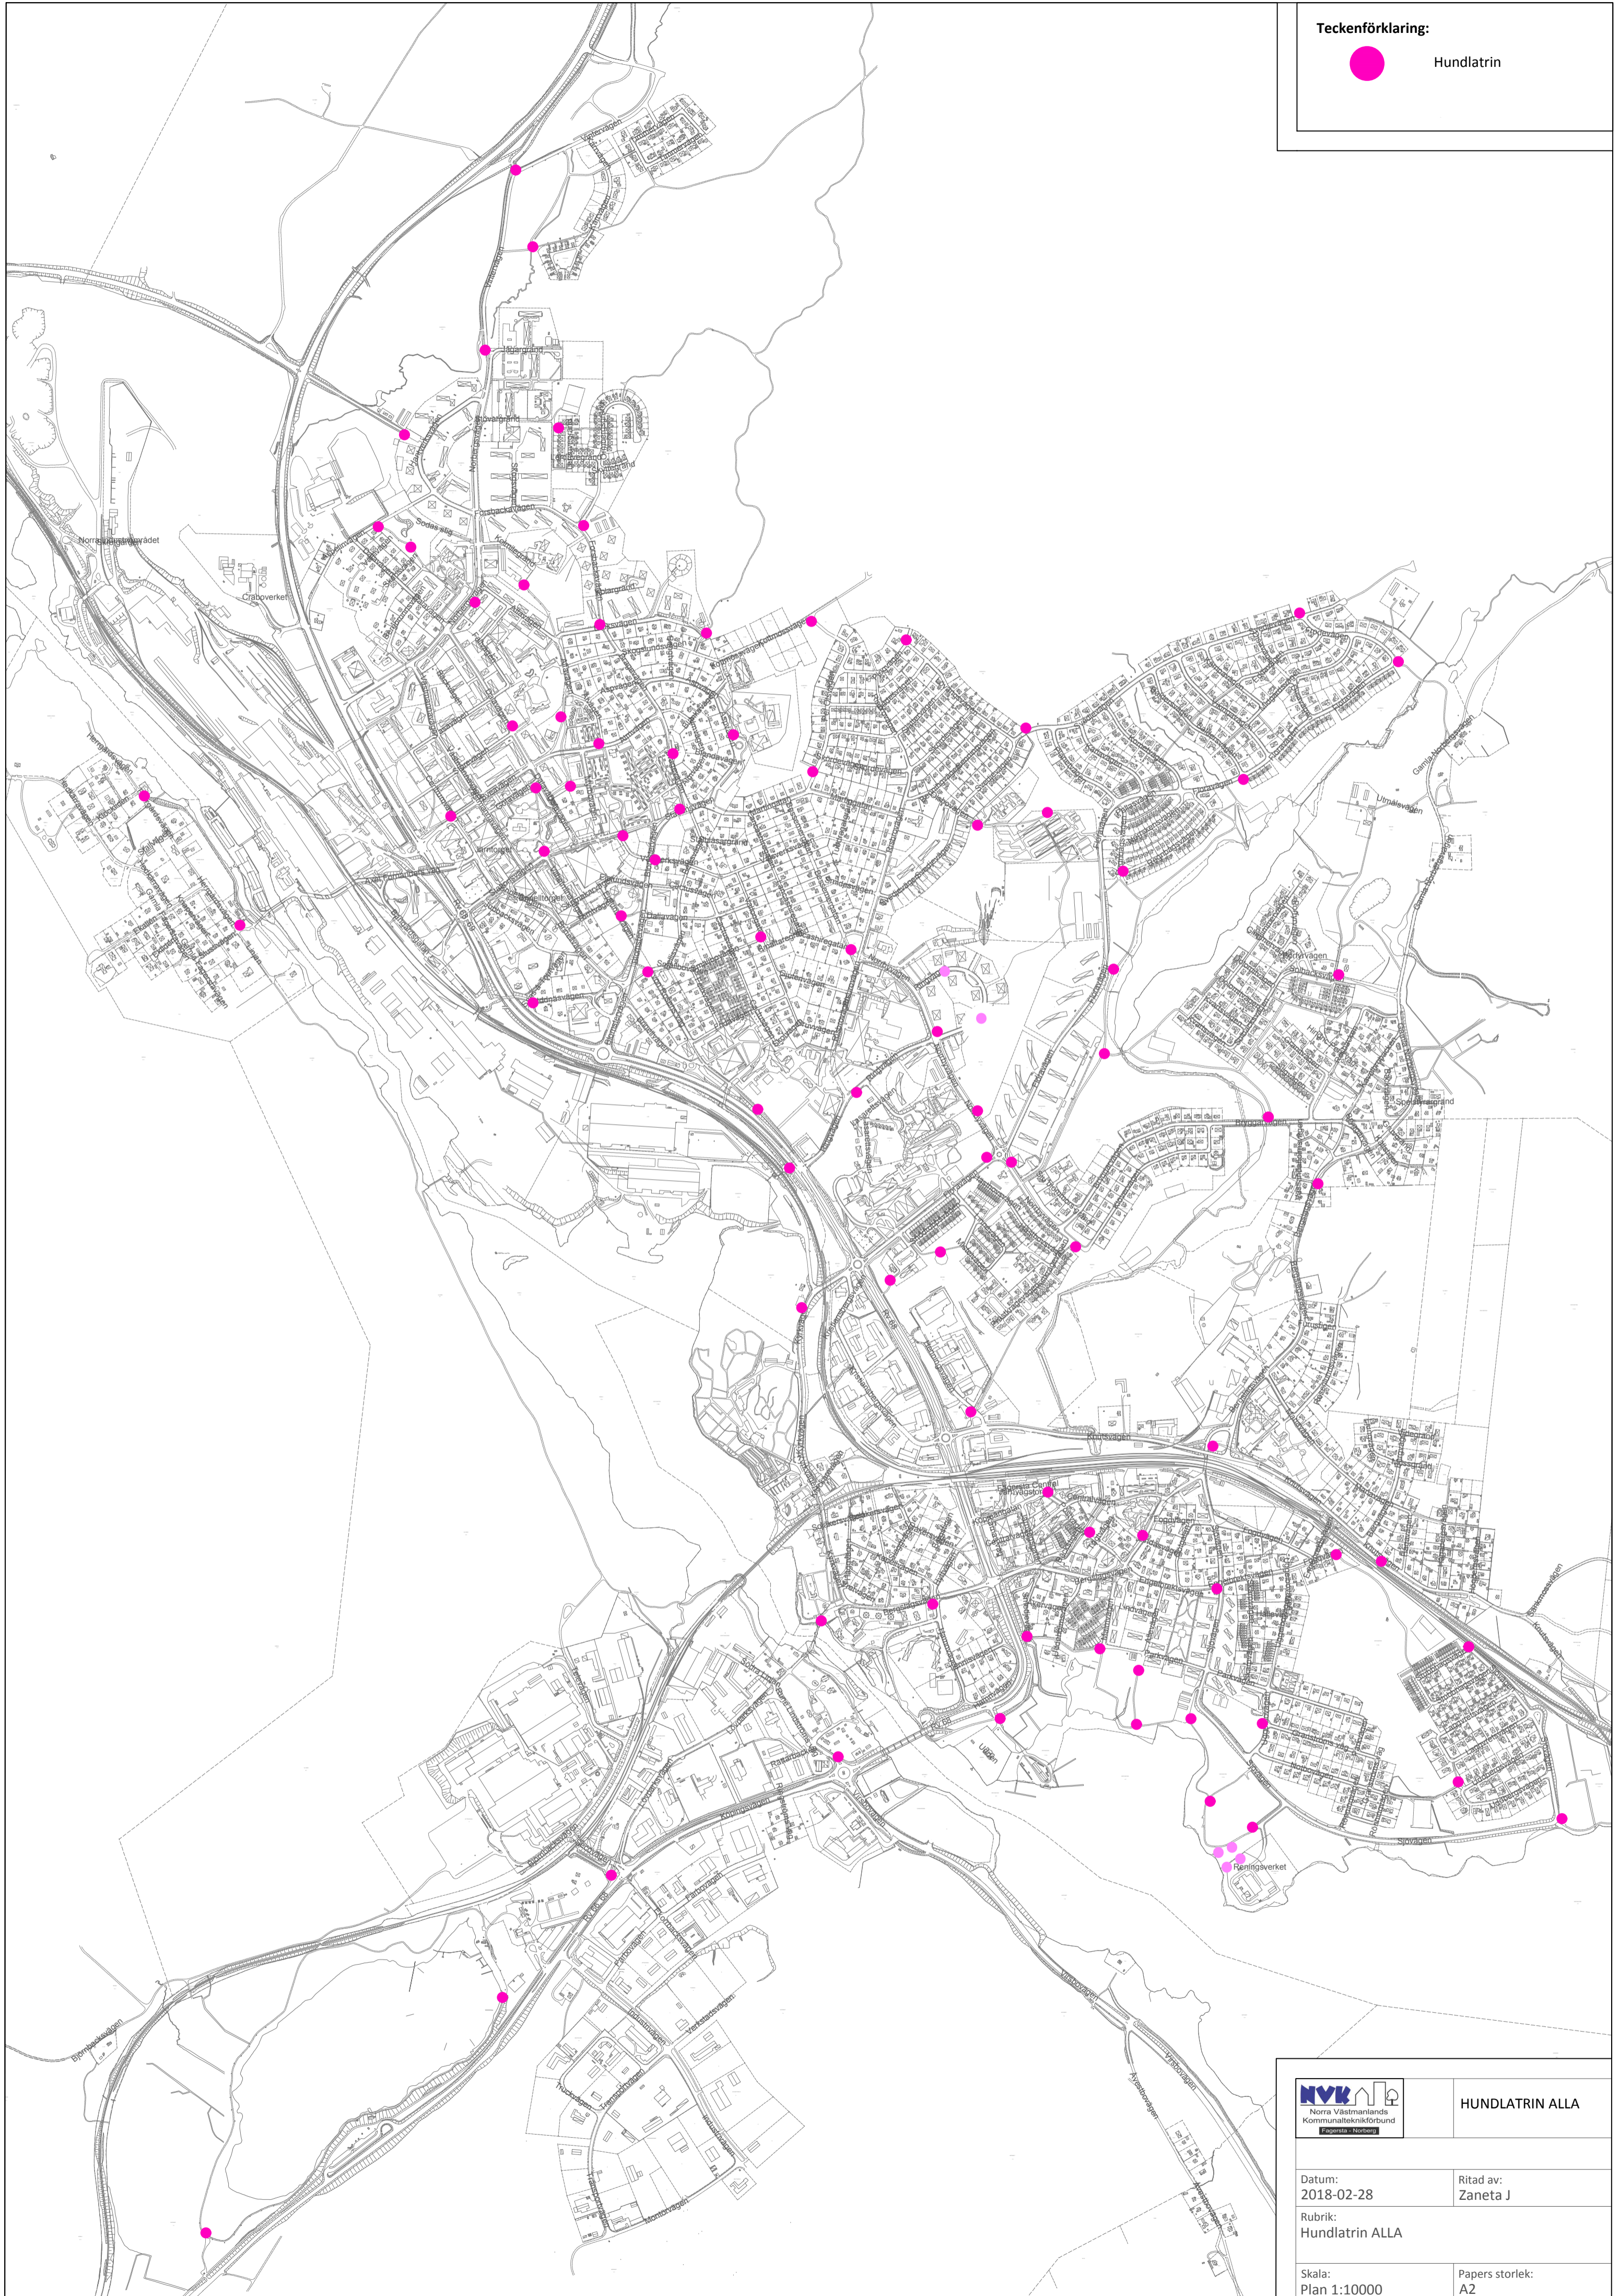

Teckenförklaring:

Hundlatrin

HUNDLATRIN ALLA

Datum:  
2018-02-28

Ritad av:  
Zaneta J

Rubrik:  
Hundlatrin ALLA

Skala:  
Plan 1:10000

Papers storlek:  
A2